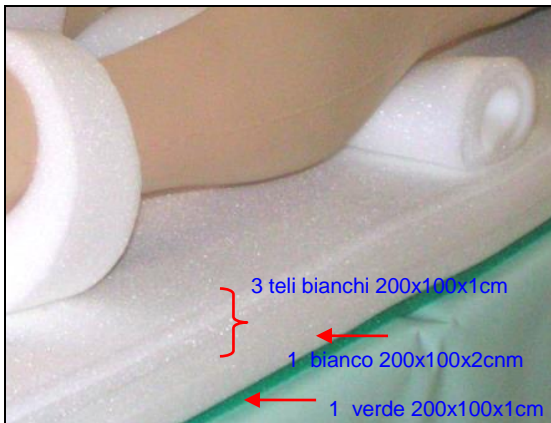

## SALA OPERATORIA

La prevenzione delle piaghe da decubito inizia in sala operatoria. La profilassi con il **LIGASANO®** consiste in un telo verde climatizzante di 200 x 50 x 2 cm, e un telo bianco delle stesse misure dove il paziente verrà messo a diretto contatto.

- In caso di necessità il **LIGASANO®** potrà essere ritagliato per un corretto posizionamento del paziente.

La profilassi con il **LIGASANO®** non altera la rigidità e stabilità del letto operatorio, ma permette di ridistribuire i carichi e quindi agisce efficacemente nella prevenzione delle piaghe da decubito

# CORSIA E DOMICILIO

Per la profilassi delle piaghe da decubito in corsia e a domicilio vengono impiegati un telo verde di 200 x 100 x 2cm un telo bianco di 200x100x2cm e tre teli bianchi di 200 x 100 x 1cm, questi ultimi verranno sostituiti al bisogno, un telo alla volta, a secondo della necessità, allo stesso modo di un normale lenzuolo.