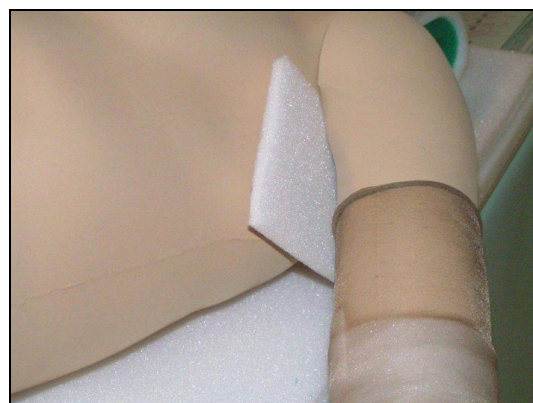

La versatilità e la semplicità d'impiego del **LIGASANO®** permettono di effettuare una profilassi mirata e personalizzata per ogni paziente.

PRESIDI DISPONIBILI

Confezione piccola -profilasse

12001	7 pezzi	59x49x2 cm
12002	14 pezzi	59x49x1 cm
12006	1 pezzo	200x100x2 cm
12007	2 pezzi	200x100x1 cm
12014	Assortimento:	
	4 pezzi	59x49x2 cm
	2 pezzi	59x49x1 cm
	2 pezzi	55x45x2 cm clim. verdi

Confezione grande -profilasse

13001	25 pezzi	59x49x2 cm
13002	50 pezzi	59x49x1 cm
13004	25 pezzi	59x98x2 cm
13005	50 pezzi	59x98x1 cm
13006	7 pezzi	200x100x2 cm
13007	14 pezzi	200x100x1 cm
13008	10 pezzi	200x50x2 cm sala operatoria
14003	100 pezzi	59x49x0,5 cm

Oltre alle varie misure dei presidi disponibile il **LIGASANO®** può essere ritagliato, modellato, personalizzato, per ogni necessità ed esigenza.